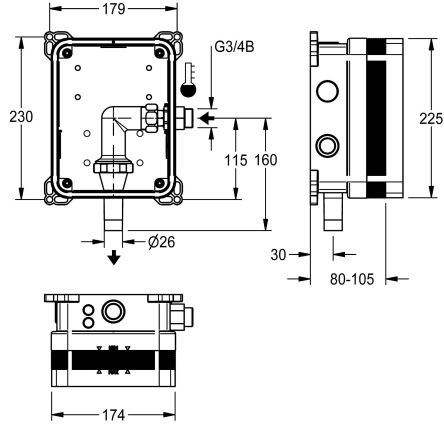

KWC R3 System box per flussometro WC

Modell-Linie: F3 | F3BF4001
Rubinetteria di flussaggio | Kit incasso per flussometri

KWC-No.

2030068205
System box R3 per flussometro WC

NEW

Kit installazione base R3 per montaggio a parete di kit di installazione per flussometro WC DN 20. System box in plastica, 174 x 225 mm, con connettori filettati, raccordi per tubo di cacciata,

placca protettiva, tubo di scarico per il flussaggio e prova di tenuta, senza valvola di blocco.

Accessori opzionali

Flangia adesiva scorrevole

2030041606
ACBX9002

Traversa AQUAFIX

2000106019
ZCMPX006