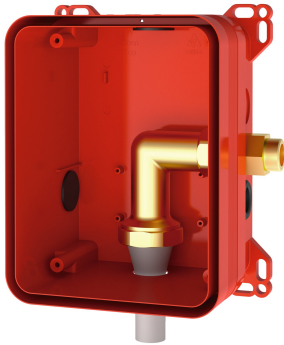

KWC R3 System box per flussometro WC

Modell-Linie: F3 | F3BF4001
Rubinetteria di flussaggio | Kit incasso per flussometri

KWC-No.

2030068205
System box R3 per flussometro WC

NEW

Kit installazione base R3 per montaggio a parete di kit di installazione per flussometro WC DN 20. System box in plastica, 174 x 225 mm, con connettori filettati, raccordi per tubo di cacciata,

placca protettiva, tubo di scarico per il flussaggio e prova di tenuta, senza valvola di blocco.

Accessori opzionali

Flangia adesiva scorrevole

2030041606
ACBX9002

Traversa AQUAFIX

2000106019
ZCMPX006