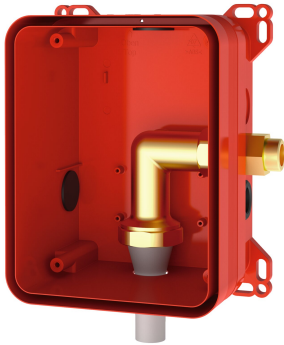

KWC R3 Systeemkast voor WC-drukspoelventiel

Modell-Linie: F3 | F3BF4001
Spoelsystemen | Ruwbouwsets voor spoelkranen

KWC-No.

2030068205
R3 Systeemkast voor WC-drukspoelventiel

NEW

R3 Inbouwset voor wandinbouw van afbouwsets voor wc-inbouw DN 20. Systeembox van kunststof, 174 x 225 mm, met

aansluitschroefverbindingen, ruwbouwbescherming, spoelstuk voor spoelen en dichtheidscontrole, zonder blokkeerventiel.

Optionele toebehoren

Schuif-lijmflens

2030041606
ACBX9002

AQUAFIX dwarsbalk

2000106019
ZCMPX006