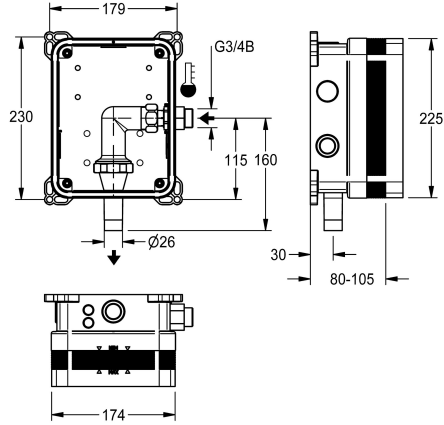

KWC R3 Systeemkast voor WC-drukspoelventiel

Modell-Linie: F3 | F3BF4001
Spoelsystemen | Ruwbouwsets voor spoelkranen

KWC-No.

2030068205
R3 Systeemkast voor WC-drukspoelventiel

NEW

R3 Inbouwset voor wandinbouw van afbouwsets voor wc-inbouw DN 20. Systeembox van kunststof, 174 x 225 mm, met

aansluitschroefverbindingen, ruwbouwbescherming, spoelstuk voor spoelen en dichtheidscontrole, zonder blokkeerventiel.

Optionele toebehoren

Schuif-lijmflens

2030041606
ACBX9002

AQUAFIX dwarsbalk

2000106019
ZCMPX006