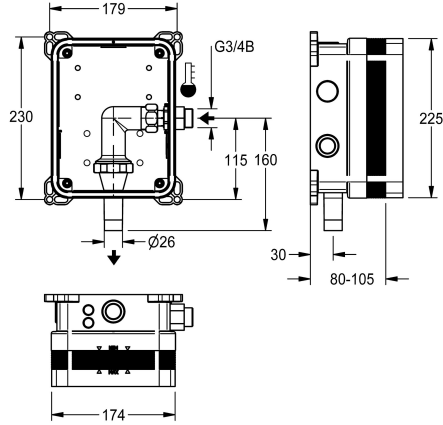

KWC R3 Systeemkast voor WC-drukspoelventiel

Modell-Linie: F3 | F3BF4001
Spoelsystemen | Ruwbouwsets voor spoelkransen

KWC-No.

2030068205

R3 Systeemkast voor WC-drukspoelventiel

NEW

R3 Inbouwset voor wandinbouw van afbouwsets voor wc-inbouw DN 20. Systeembox van kunststof, 174 x 225 mm, met

aansluitschroefverbindingen, ruwbouwbescherming, spoelstuk voor spoelen en dichtheidscontrole, zonder blokkeerventiel.

Optionele toebehoren

Schuif-lijmflens

2030041606
ACBX9002

AQUAFIX dwarsbalk

2000106019
ZCMPX006