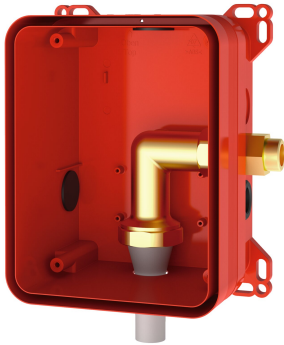

KWC R3 Systeemkast voor WC-drukspoelventiel

Modell-Linie: F3 | F3BF4001
Spoelsystemen | Ruwbouwsets voor spoelkransen

KWC-No.

2030068205

R3 Systeemkast voor WC-drukspoelventiel

NEW

R3 Inbouwset voor wandinbouw van afbouwsets voor wc-inbouw DN 20. Systeembox van kunststof, 174 x 225 mm, met

aansluitschroefverbindingen, ruwbouwbescherming, spoelstuk voor spoelen en dichtheidscontrole, zonder blokkeerventiel.

Optionele toebehoren

Schuif-lijmflens

2030041606
ACBX9002

AQUAFIX dwarsbalk

2000106019
ZCMPX006