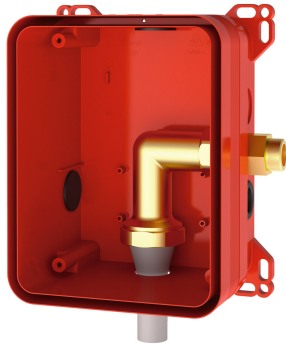

KWC R3

Puszka systemowa do ciśnieniowej armatury splukującej do WC

Modell-Linie: F3 | F3BF4001

Armatura splukująca | Zestawy podtynkowe do armatury splukującej

KWC-No.

2030068205

R3 Puszka systemowa do spluczki ciśnieniowej do WC

NEW

R3 Puszka systemowa do podtynkowej zabudowy spluczki ciśnieniowej do WC DN 20. Puszka systemowa z tworzywa sztucznego, 174 x 225 mm, ze złączami przyłączeniowymi,

krótcem rury splukującej, osłoną na czas budowy, elementem do płukania instalacji i przeprowadzenia próby szczelności, bez zaworu odcinającego.

Akcesoria opcjonalne

Kołnierz przyklejany przesuwny

2030041606

ACBX9002

AQUAFIX Trawersa

2000106019

ZCMPX006