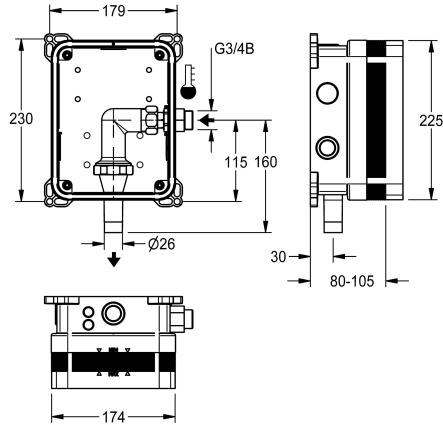

KWC R3

Puszka systemowa do ciśnieniowej armatury splukującej do WC

Modell-Linie: F3 | F3BF4001

Armatura splukująca | Zestawy podtynkowe do armatury splukującej

KWC-No.

2030068205

R3 Puszka systemowa do spluczki ciśnieniowej do WC

NEW

R3 Puszka systemowa do podtynkowej zabudowy spluczki ciśnieniowej do WC DN 20. Puszka systemowa z tworzywa sztucznego, 174 x 225 mm, ze złączami przyłączeniowymi,

krótcem rury splukującej, osłoną na czas budowy, elementem do płukania instalacji i przeprowadzenia próby szczelności, bez zaworu odcinającego.

Akcesoria opcjonalne

Kołnierz przyklejany przesuwny

2030041606

ACBX9002

AQUAFIX Trawersa

2000106019

ZCMPX006