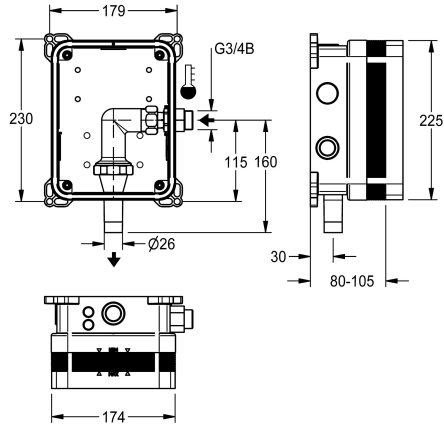

KWC R3 System box for WC flush valve

Modell-Linie: F3 | F3BF4001
Spolssystem | Grundläggande installationssatser för spolningssystem

KWC-No.

2030068205

R3 system box for WC flush valve

NEW

R3 Halvfabrikatssats för dold montering av färdig sats för WC-tryckspolknapp DN 20. Systembox av plast, 174 x 225 mm, med skruvbara anslutningar, spolrörsanslutning, halvfabrikatsskydd,

skölmunstycke för spolning och täthetskontroll, utan avstängningsventil.

Extratillbehör

Sliding adhesive flange

2030041606

ACBX9002

AQUAFIX Traverse

2000106019

ZCMPX006