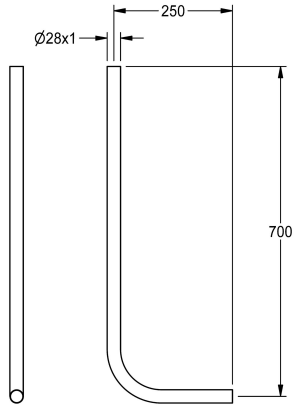

KWC

Spülrohr für WC-Druckspüler

Modell-Linie: **FLUSHING-TAPS-ACCS | ACXF4002**
Spülarmaturen | Zubehör Spülsysteme

KWC-Nr.

2030068209

Spülrohr mit Bogen für Anschluss an WC-Drückspüler, Kunststoff,
28x1 x 700 x 250 mm

Spülrohr mit Bogen für Anschluss an WC-Druckspüler, Kunststoff,
28x1 x 700 x 250 mm

Technische Daten

Typ des Spülrohrs

WC-Spülrohr