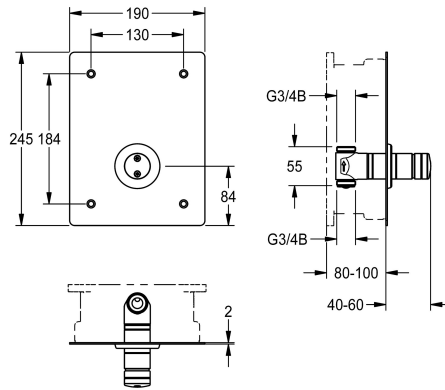

KWC F3S

Samouzavírací sprchová armatura k podomítkové montáži

Modell-Linie: F3S | F3SV2011

Sprchové armatury | Hydraulicky řízené sprchy

KWC-No.

2030068215

NEW

F3S Samouzavírací průtokový ventil DN 15 jako dokončovací sada k podomítkové montáži do sady pro hrubou stavbu, pro sprchy. Zvláště vhodný pro zařízení ohrožená vandalismem. Samouzavírací funkční díl, hydraulicky řízený, konstrukce bez pístu, se samočinným zavíráním, plynule nastavitelná doba průtoku. K připojení na

předmíchanou teplou nebo studenou vodu. Těleso včetně sedla přepínacího ventilu, tlačná krytka s bezpečnostními šrouby, viditelné díly mosaz leštěná chromovaná. Krycí deska z ušlechtilé oceli 190 x 245 x 2 mm, upevnění zepředu pomocí bezpečnostních šroubů a rozety. Nastavitelnost hloubky 20 mm.

Technické údaje

Dodatečná spojení	Ne
ATT-WS-BACKFLOWPREVENTER	Ne
ATT-WS-BUILTINMODEL	FINISHING
Cirkulace	Ne
Připojení s placeným zásobníkem vody	není možné
Výška krycí desky	245 mm
Šířka krycí desky	190 mm
s filtrem	ano
Nastavitelná doba průtoku	ano
Ovládnání	s hydraulickým automatickým zavíráním
pro ruční sprchu	Ne
ATT-WS-HYGIENE-FLUSH	Ne
Nominální průměr	DN 15
Velikost přívodní trubky	G 3/4 B
Uzamykací mechanismus	TOP-NONCERAMIC
Materiál pouzdra/krytu	ušlechtilá ocel
Materiál armatury	mosaz
Maximální doba průtoku	35 Sekundy
Minimální tlak průtoku	1 bar
Minimální doba průtoku	5 Sekundy
Typ směšování	Ne
ATT-WS-ROSETTES	ano
Bezpečnostní vypnutí	Ne
Automaticky vypouštěné sprchové potrubí	Ne
Zvuková izolace	Ne