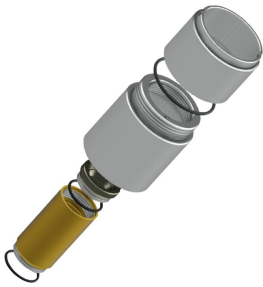

KWC F3S

Samouzavírací sprchová armatura k podomítkové montáži

Modell-Linie: F3S | F3SV2011

Sprchové armatury | Hydraulicky řízené sprchy

Povrchová úprava krytu	hedvábně matný
Povrchová úprava armatury	chromovaný
Povrchová úprava kování	POLISHED
ATT-WS-TEMPERATURELIMIT	Ne
Termická dezinfekce	Ne
Způsob montáže	montáž do zdi s krabicí
Ovláddání	manuální
Typ sprchy	armatura do zdi
Objemový průtok při 3 barech	0.4 l/s
Připojení vody	THREAD
Barevné varianty	Chromový vzhled (lesklý)
Základní barva	STAINLESSSTEEL

Volitelné příslušenství

Prodlužovací sada

2000101451
AQRM900