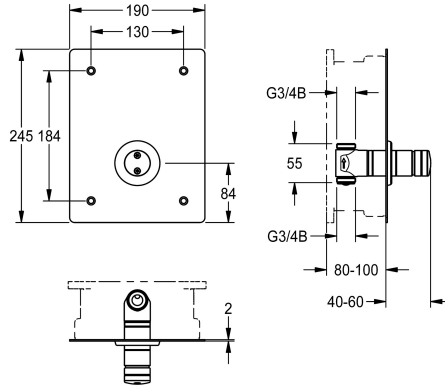

KWC F3S

Selbstschluss-Duscharmatur für Wandeinbau

Modell-Linie: F3S | F3SV2011

Duscharmaturen | Hydraulisch gesteuerte Duschen

KWC-Nr.

2030068215

F3S Selbstschluss-Durchgangsventil DN 15 als Fertigbauset zur Wandeinbaumontage im Rohbauset, für Duschanlagen. Speziell geeignet für Vandalismus gefährdete Einrichtungen. Selbstschluss-Funktionsteil, hydraulisch gesteuert, kolbenlose Bauart, selbsttätig schließend, Fließzeit stufenlos einstellbar. Zum Anschluss an

vorgemischtes Warmwasser oder Kaltwasser. Gehäuse inklusive Wechselventilsitz, Druckkappe mit Sicherheitsschrauben, sichtbare Teile Messing poliert verchromt. Edelstahlabdeckplatte 190 x 245 x 2 mm Befestigung von vorn mit Sicherheitsschrauben und Rosette. Tiefenverstellbarkeit 20 mm.

Technische Daten

Zusätzliche Verbindungen	nein
mit Rückflussverhinderer	nein
Ausführung Einbauarmatur	F-Set
Zirkulation	nein
Anschluss an Münzkontakgeber	nicht möglich
Höhe der Abdeckplatte	245 mm
Breite der Abdeckplatte	190 mm
mit Filter	ja
Einstellbare Fließzeit	ja
Funktionsprinzip	hydraulisch selbstschließend
für Handdusche	nein
Hygienespülung	nein
Nennweite	DN 15
Anschlussgröße	G 3/4 B
Schließmechanismus	Oberteil nicht keramisch
Material Gehäuse	Edelstahl
Material Armatur	Messing
Maximale Fließzeit	35 Sekunden
Mindestfließdruck	1 bar
Minimale Fließzeit	5 Sekunden
Art der Mischung	nein
mit Rosetten/Abdeckplatte	ja
Sicherheitsabschaltung	nein
Brauserohrentleerung	nein
Schallschutz	nein