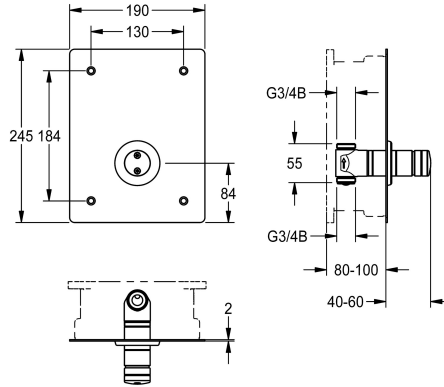

KWC F3S Selbstschluss-Duscharmatur für Wandeinbau

Modell-Linie: F3S | F3SV2011

Duscharmaturen | Hydraulisch gesteuerte Duschen

KWC-Nr.

2030068215

F3S Selbstschluss-Durchgangsventil DN 15 als Fertigbauset zur Wandeinbaumontage im Rohbauset, für Duschanlagen. Speziell geeignet für Vandalismus gefährdete Einrichtungen. Selbstschluss-Funktionsteil, hydraulisch gesteuert, kolbenlose Bauart, selbsttätig schließend, Fließzeit stufenlos einstellbar. Zum Anschluss an

vorgemischtes Warmwasser oder Kaltwasser. Gehäuse inklusive Wechselventilsitz, Druckkappe mit Sicherheitsschrauben, sichtbare Teile Messing poliert verchromt. Edelstahlabdeckplatte 190 x 245 x 2 mm Befestigung von vorn mit Sicherheitsschrauben und Rosette. Tiefenverstellbarkeit 20 mm.

Technische Daten

zusätzliche Verbindungen	nein
mit Rückflussverhinderer	nein
Ausführung Einbauarmatur	F-Set
Zirkulation	nein
Anschluss an Münzkontakgeber	nicht möglich
Höhe der Abdeckplatte	245 mm
Breite der Abdeckplatte	190 mm
mit Filter	ja
einstellbare Fließzeit	ja
Funktionsprinzip	hydraulisch selbstschließend
für Handdusche	nein
Hygienespülung	nein
Nennweite	DN 15
Anschlussgröße	G 3/4 B
Schließmechanismus	Oberteil nicht keramisch
Material Gehäuse	Edelstahl
Material Armatur	Messing
maximale Fließzeit	35 Sekunden
Mindestfließdruck	1 bar
minimale Fließzeit	5 Sekunden
Art der Mischung	nein
mit Rosetten/Abdeckplatte	ja
Sicherheitsabschaltung	nein
Brauserohrentleerung	nein
Schallschutz	nein