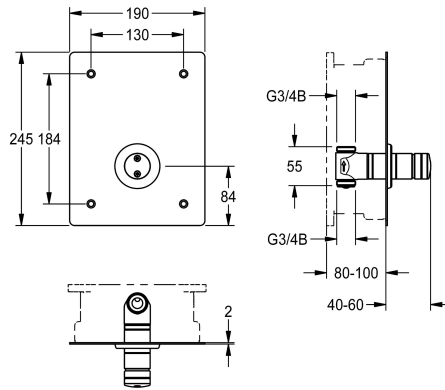

KWC F3S

Grifería de ducha con cierre automático para montaje en pared

Modell-Linie: F3S | F3SV2011

Duchas | Duchas con control hidráulico

KWC-No.

2030068215

NEW

F3S Válvula de paso con cierre automático DN 15 como juego de instalación premontado para montaje empotrado en pared en kit de montaje, para instalaciones de ducha. Especialmente indicado para instalaciones con riesgo de vandalismo. Parte funcional con cierre automático, con control hidráulico, modelo sin émbolo, con cierre automático, tiempo de corriente ajustable de forma continua.

Para conexión a agua caliente premezclada o a agua fría. Carcasa con asiento de válvula cambiante, tapa de presión con tornillos de seguridad, partes visibles de latón cromado y pulido. Placa de cubierta de acero inoxidable 190 x 245 x 2 mm. Fijación por delante con tornillos de seguridad y roseta Ajuste en profundidad de 20 mm.

Datos técnicos

Conexiones adicionales	No
ATT-WS-BACKFLOWPREVENTER	No
ATT-WS-BUILTINMODEL	FINISHING
Circulation	No
conexión con dispensador de prepago	No es posible
Altura de la cubierta	245 mm
Anchura de la cubierta	190 mm
con filtro	Si
Tiempo de flujo ajustable	Si
Mecanismo de activación	cierre hidráulico
para teleducha	No
ATT-WS-HYGIENE-FLUSH	No
Diámetro de entrada	DN 15
Diámetro de entrada	G 3/4 B
Mecanismo de cierre	TOP-NONCERAMIC
Material	Acero inoxidable
Material	Latón
Tiempo de descarga máximo	35 Segundos
Presión de caudal mínimo	1 bar
Descarga mínima	5 Segundos
Mezcla	No
ATT-WS-ROSETTES	Si
Apagado de seguridad	No
Dispositivo de evacuación	No
Insonorización	No

No
No
FINISHING
No
No es posible
245 mm
190 mm
Si
Si
cierre hidráulico
No
No
DN 15
G 3/4 B
TOP-NONCERAMIC
Acero inoxidable
Latón
35 Segundos
1 bar
5 Segundos
No
Si
No
No
No

KWC F3S

Grifería de ducha con cierre automático para montaje en pared