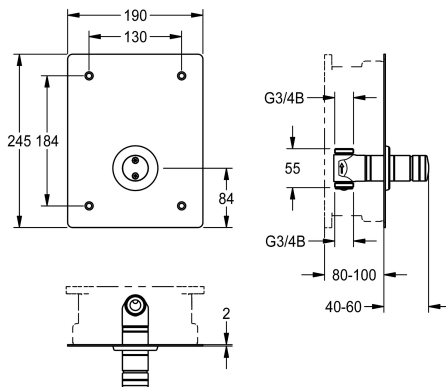

KWC F3S

Robinetterie de douche temporisé pour montage mural

Modell-Linie: F3S | F3SV2011

Douches | Douches à commande hydraulique

KWC-No.

2030068215

NEW

Vanne à fermeture automatique F3S DN 15 en tant que kit prêt à l'emploi pour le montage mural encastré, pour les installations de douches. Spécialement adapté aux établissements exposés au vandalisme. Élément fonctionnel à fermeture automatique, à commande hydraulique, construction sans piston, fermant automatiquement, durée d'écoulement réglable en continu. Pour le

raccordement à l'arrivée d'eau chaude prémélangée ou à l'eau froide. Corps, y compris siège de vanne à deux voies, clapet de pression avec vis de sécurité, pièces visibles en laiton poli chromé. Plaque de recouvrement 190 x 245 x 2 mm, fixation par l'avant avec vis de sécurité et rosace. Ajustage de profondeur possible de 20 mm.

Données techniques

Connexions supplémentaires	Non
ATT-WS-BACKFLOWPREVENTER	Non
ATT-WS-BUILTINMODEL	Non
Circulation	Non
Connexion avec distributeur d'eau payante	Pas possible
Hauteur de la plaque de recouvrement	245 mm
Largeur de la plaque de recouvrement	190 mm
avec filtre	Oui
Durée d'écoulement réglable	Oui
Principe de fonctionnement	Fermeture automatique hydraulique
pour douche à main	Non
ATT-WS-HYGIENE-FLUSH	Non
Diamètre intérieur	DN 15
Taille de l'alimentation	G 3/4 B
Mécanisme de fermeture	TOP-NONCERAMIC
Matière du boîtier	Acier inoxydable
Matière de l'installation	Laiton
Durée maximale de rinçage	35 Secondes
Pression dynamique minimale	1 Bar
Durée d'écoulement minimum	5 Secondes
Type de mélangeur	Non
ATT-WS-ROSETTES	Oui
Arrêt de sécurité	Non
Tuyau de vidage de douche	Non
Isolation sonore	Non

Connexions supplémentaires	Non
ATT-WS-BACKFLOWPREVENTER	Non
ATT-WS-BUILTINMODEL	Non
Circulation	Non
Connexion avec distributeur d'eau payante	Pas possible
Hauteur de la plaque de recouvrement	245 mm
Largeur de la plaque de recouvrement	190 mm
avec filtre	Oui
Durée d'écoulement réglable	Oui
Principe de fonctionnement	Fermeture automatique hydraulique
pour douche à main	Non
ATT-WS-HYGIENE-FLUSH	Non
Diamètre intérieur	DN 15
Taille de l'alimentation	G 3/4 B
Mécanisme de fermeture	TOP-NONCERAMIC
Matière du boîtier	Acier inoxydable
Matière de l'installation	Laiton
Durée maximale de rinçage	35 Secondes
Pression dynamique minimale	1 Bar
Durée d'écoulement minimum	5 Secondes
Type de mélangeur	Non
ATT-WS-ROSETTES	Oui
Arrêt de sécurité	Non
Tuyau de vidage de douche	Non
Isolation sonore	Non