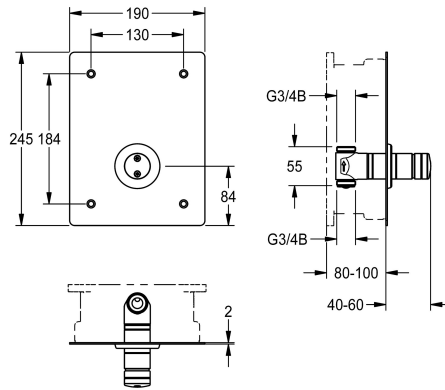

KWC F3S

Robinetterie de douche temporisé pour montage mural

Modell-Linie: F3S | F3SV2011

Douches | Douches à commande hydraulique

KWC-No.

2030068215

NEW

Vanne à fermeture automatique F3S DN 15 en tant que kit prêt à l'emploi pour le montage mural encastré, pour les installations de douches. Spécialement adapté aux établissements exposés au vandalisme. Élément fonctionnel à fermeture automatique, à commande hydraulique, construction sans piston, fermant automatiquement, durée d'écoulement réglable en continu. Pour le

raccordement à l'arrivée d'eau chaude prémélangée ou à l'eau froide. Corps, y compris siège de vanne à deux voies, clapet de pression avec vis de sécurité, pièces visibles en laiton poli chromé. Plaque de recouvrement 190 x 245 x 2 mm, fixation par l'avant avec vis de sécurité et rosace. Ajustage de profondeur possible de 20 mm.

Données techniques

Connexions supplémentaires	Non
ATT-WS-BACKFLOWPREVENTER	Non
ATT-WS-BUILTINMODEL	FINISHING
Circulation	Non
Connexion avec distributeur d'eau payante	Pas possible
Hauteur de la plaque de recouvrement	245 mm
Largeur de la plaque de recouvrement	190 mm
avec filtre	Oui
Durée d'écoulement réglable	Oui
Principe de fonctionnement	Fermeture automatique hydraulique
pour douche à main	Non
ATT-WS-HYGIENE-FLUSH	Non
Diamètre intérieur	DN 15
Taille de l'alimentation	G 3/4 B
Mécanisme de fermeture	TOP-NONCERAMIC
Matière du boîtier	Acier inoxydable
Matière de l'installation	Laiton
Durée maximale de rinçage	35 Secondes
Pression dynamique minimale	1 Bar
Durée d'écoulement minimum	5 Secondes
Type de mélangeur	Non
ATT-WS-ROSETTES	Oui
Arrêt de sécurité	Non
Tuyau de vidage de douche	Non
Isolation sonore	Non

Connexions supplémentaires	Non
ATT-WS-BACKFLOWPREVENTER	Non
ATT-WS-BUILTINMODEL	FINISHING
Circulation	Non
Connexion avec distributeur d'eau payante	Pas possible
Hauteur de la plaque de recouvrement	245 mm
Largeur de la plaque de recouvrement	190 mm
avec filtre	Oui
Durée d'écoulement réglable	Oui
Principe de fonctionnement	Fermeture automatique hydraulique
pour douche à main	Non
ATT-WS-HYGIENE-FLUSH	Non
Diamètre intérieur	DN 15
Taille de l'alimentation	G 3/4 B
Mécanisme de fermeture	TOP-NONCERAMIC
Matière du boîtier	Acier inoxydable
Matière de l'installation	Laiton
Durée maximale de rinçage	35 Secondes
Pression dynamique minimale	1 Bar
Durée d'écoulement minimum	5 Secondes
Type de mélangeur	Non
ATT-WS-ROSETTES	Oui
Arrêt de sécurité	Non
Tuyau de vidage de douche	Non
Isolation sonore	Non