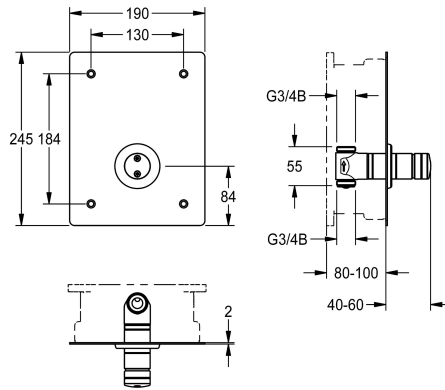

KWC F3S

Zelfsluitende douchekraan voor wandinbouw

Modell-Linie: F3S | F3SV2011

Douches | Zelfsluitende douchekranen

KWC-No.

2030068215

F3S zelfsluitende kraan DN 15 als afbouwset voor wandinbouw in de ruwbouwset, voor douches. Vooral geschikt voor voorzieningen met een risico op vandalisme. Zelfsluitend functiedeel, hydraulisch gestuurd, zuigerloze constructie, automatisch sluitend, stromingstijd traploos instelbaar. Voor aansluiting aan voorgemengd warm of

koud water. Behuizing inclusief zitting voor wisselklep, drukkap met veiligheidsschroeven, zichtbare delen van gepolijst en verchroomd messing. Roestvrijstalen afdekplaat 190 x 245 x 2 mm Bevestiging aan de voorkant met veiligheidsschroeven en rozet. Diepteverstelling 20 mm.

Technical Data

Extra aansluitingen
met terugslagklep
uitvoering voor inbouwkraan
Circulatie
Verbinding met betaalde waterafgifte
Hoogte van de afdekplaat
Breedte van de afdekplaat
met filter
Instelbare looptijd
Werkingsprincipe
voor handdouches
Hygiënespoeling
Diameter nominaal
Inlaat omvang
Vergrendelmechanisme
Materiaal behuizing
Materiaal montage
Maximale looptijd
Minimum dynamische druk
Minimale looptijd
Type menging
met rozetten/afdekplaat
Veiligheidsuitschakeling
Douchepijp spui
Geluidsisolatie

Neen
Neen
F-Set
Neen
Niet mogelijk
245 mm
190 mm
Ja
Ja
Hydraulisch zelfsluitend
Neen
Neen
DN 15
G 3/4 B
Bovenste gedeelte niet keramisch
Roestvrij staal
Messing
35 Seconden
1 bar
5 Seconden
Neen
Ja
Neen
Neen
Neen