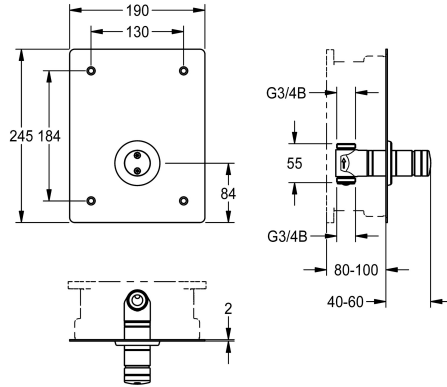

KWC F3S

Zelfsluitende douchekraan voor wandmontage

Modell-Linie: F3S | F3SV2011

Douches | Zelfsluitende douchekeuren

KWC-No.

2030068215

NEW

F3S zelfsluitende kraan DN 15 als afbouwset voor wandinbouw in de ruwbouwset, voor douches. Vooral geschikt voor voorzieningen met een risico op vandalisme. Zelfsluitend functie-deel, hydraulisch gestuurd, zuigerloze constructie, automatisch sluitend, stromingstijd traploos instelbaar. Voor aansluiting aan voorgegemengd warm of

koud water. Behuizing inclusief zitting voor wisselklep, drukkap met veiligheidsschroeven, zichtbare delen van gepolijst en verchroomd messing. Roestvrijstalen afdekplaat 190 x 245 x 2 mm Bevestiging aan de voorkant met veiligheidsschroeven en rozet. Diepte-verstelling 20 mm.

Technical Data

Extra aansluitingen	Neen
ATT-WS-BACKFLOWPREVENTER	Neen
ATT-WS-BUILTINMODEL	Neen
Circulatie	Neen
Verbinding met betaalde waterafgifte	Niet mogelijk
Hoogte van de afdekplaat	245 mm
Breedte van de afdekplaat	190 mm
met filter	Ja
Instelbare looptijd	Ja
Weringsprincipe	Hydraulisch zelfsluitend
voor handdouche	Neen
Hygiënespoeling	Neen
Diameter nominaal	DN 15
Inlaat omvang	G 3/4 B
Vergrendelmechanisme	TOP-NONCERAMIC
Materiaal behuizing	Roestvrij staal
Materiaal montage	Messing
Maximale looptijd	35 Seconds
Minimum dynamische druk	1 bar
Minimale looptijd	5 Seconds
Type menging	Neen
ATT-WS-ROSETTES	Ja
Veiligheidsuitschakeling	Neen
Douchepijp spui	Neen
Geluidsisolatie	Neen

Extra aansluitingen	Neen
ATT-WS-BACKFLOWPREVENTER	Neen
ATT-WS-BUILTINMODEL	Neen
Circulatie	Neen
Verbinding met betaalde waterafgifte	Niet mogelijk
Hoogte van de afdekplaat	245 mm
Breedte van de afdekplaat	190 mm
met filter	Ja
Instelbare looptijd	Ja
Weringsprincipe	Hydraulisch zelfsluitend
voor handdouche	Neen
Hygiënespoeling	Neen
Diameter nominaal	DN 15
Inlaat omvang	G 3/4 B
Vergrendelmechanisme	TOP-NONCERAMIC
Materiaal behuizing	Roestvrij staal
Materiaal montage	Messing
Maximale looptijd	35 Seconds
Minimum dynamische druk	1 bar
Minimale looptijd	5 Seconds
Type menging	Neen
ATT-WS-ROSETTES	Ja
Veiligheidsuitschakeling	Neen
Douchepijp spui	Neen
Geluidsisolatie	Neen