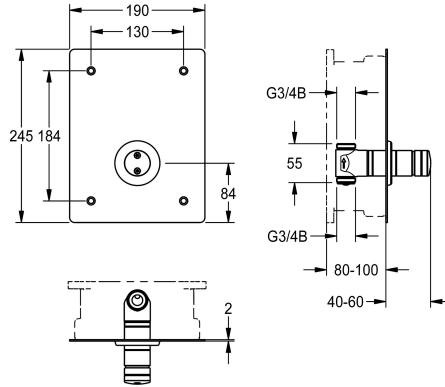

KWC F3S

Self-closing shower fitting for in-wall installation

Modell-Linie: F3S | F3SV2011

Duschar | Självstängande duschar

KWC-No.

2030068215

F3S-Mix självstängande genomgångsventil DN 15 som färdig sats för dold montering i halvfabrikatssats, för duschanläggningar. Särskilt avsedd för anläggningar som riskerar att utsättas för vandalism. Självstängande funktionsdel, hydraulstyrning, kolvlös konstruktion, automatisk stängning, steglöst inställbar flödestid. För

anslutning till förblandat varm- eller kallvatten.. Hus inklusive skyttelventilsäte, tryckkåpa med säkerhetskruvar, synliga delar i högblank förkromad mässing. Täckplatta i rostfritt stål 190 x 245 x 2 mm, fästes framifrån med säkerhetskruvar och rosett. Djupinställning 20 mm.

Technical Data

extra anslutning
med eterströmningsskydd
Version för inbyggd montering
Cirkulation
Samband med lön myntopererad behållare
Täckplattans höjd
Bredd på täckplattan
med filter
Justerbar flödestid
Funktionell princip
för handdusch
ATT-WS-HYGIENE-FLUSH
Nominell diameter
Inbyggnadsmått
Låsmekanism
Material hölje
Material delar
Maximal flödestid
Minimalt flödestryck
Minimal flödes tid
Typ av blandning
med rosetter/täckplatta
Säkerhetsavstängning
Dusch rör dränering
Ljud isolering

Nej
Nej
F-Set
Nej
Inte möjligt
245 mm
190 mm
Ja
Ja
Hydrauliskt självstängande
Nej
Nej
DN 15
G 3/4 B
Övre delen icke-keramisk
Rostfritt stål
Mässing
35 Sekunder
1 bar
5 Sekunder
Nej
Ja
Nej
Nej
Nej

KWC F3S