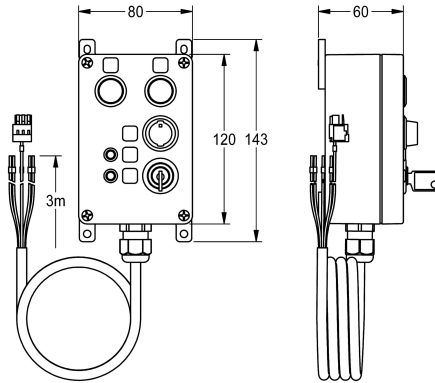

KWC

Ovládací box pro funkční kontrolní jednotku ECC2

Modell-Linie: AQUA3000OPEN | ZA3OP0034

Sprchové armatury | Příslušenství Sprchy

KWC-No.

2030068513

Operation box for ECC2 function controller

Ovládací box pro digitální vstupy a výstupy funkční kontrolní jednotky ECC2. Aktivace a zobrazení pomocí tlačítek, spínačů a LED. Plášť z umělé hmoty k montáži na omítku, s připojovacími

kabelem a klíči, 24 V DC.

Rozměry pláště 80 x 120 x 55 mm (š x v x h)

Technické údaje

Množství

1

Množství uom

ks