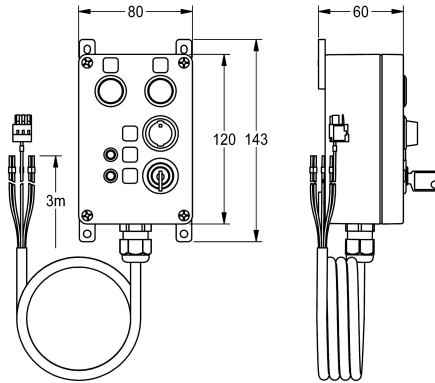

## KWC Bedienbox für ECC2 Funktionscontroller

Modell-Linie: AQUA3000OPEN | ZA30P0034  
Duscharmaturen | Zubehör Duschen

### KWC-Nr.

**2030068513**

Bedienbox für ECC2 Funktionscontroller

Bedienbox für digitale Ein- und Ausgänge des ECC2 Funktionscontrollers. Auslösung und Anzeige mittels Taster, Schalter und LEDs. Gehäuse für Aufputzmontage aus Kunststoff, mit

Anschlusskabel und Schlüsseln, 24 V DC.

Gehäuseabmessungen 80 x 120 x 55 mm (B x H x T)

### Technische Daten

Füllmenge	
Mengeneinheit	
teamNumber	

	1
	Stück
	0