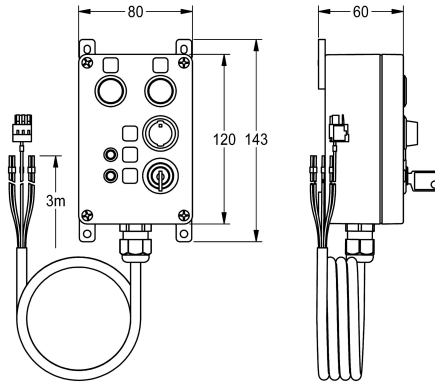

KWC

Caja de control para el controlador de función ECC2

Modell-Linie: AQUA3000OPEN | ZA30P0034

Duchas | Accesorios Ducha

KWC-No.

2030068513

Caja de control para el controlador de función ECC2

Caja de control para entradas y salidas digitales del controlador de función ECC2. Accionamiento e indicación mediante teclas, interruptores y luces LED. Carcasas para instalación en superficies

de plástico, con cable de conexión y llaves, 24 V DC.

Dimensiones de la carcasa 80 x 120 x 55 mm (L x A x P)

Datos técnicos

Cantidad

1

Cantidad de unidades de medición

Piezas