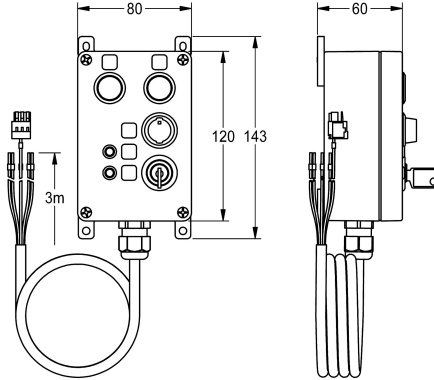

KWC

Käyttölaite ECC2-ohjausyksikölle

Modell-Linie: AQUA3000OPEN | ZA3OP0034

Suihkut ja suihkupaneelit | Suihkujen täydennysosat

KWC-No.

2030068513

Käyttölaite ECC2-ohjausyksikölle

Ohjausyksikkö ECC2 -toiminnanohjausyksikön digitaalisille tulo- ja lähtöliitännöille. Käyttö ja näyttö painikkeilla, katkaisimilla ja LED-valoilla. Muovinen kotelo pinta-asennukseen, mukana liitäntäjohto ja

avaimet, 24 V DC.

Kotelon mitat 80 x 120 x 55 mm (l x k x s)

Tekniset tiedot

Täyttömäärä

1

Määrä mittayksikkö

Kappaleita

lviCode