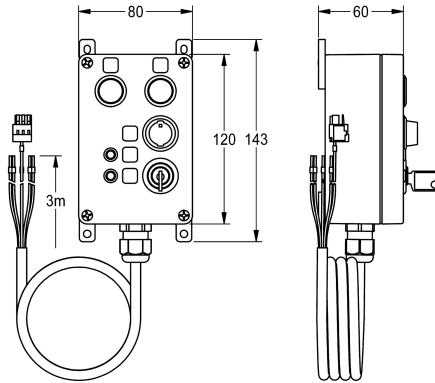

## KWC

Boîtier de commande pour contrôleur de fonctionnement ECC2

Modell-Linie: AQUA3000OPEN | ZA30P0034

Douches | Accessoires

### KWC-No.

**2030068513**

Boîtier de commande pour contrôleur de fonctionnement ECC2

Boîtier de commande pour entrées et sorties numériques pour le contrôleur de fonctionnement ECC2. Actionnement et affichage à partir de touches, interrupteurs et LED. Boîtier en plastique pour

montage à fleur, avec câble de raccordement et clé, 24 V DC.

Dimensions du boîtier 80 x 120 x 55 mm (L x H x P)

### Données techniques

Unité de remplissage

1

Unité de mesure

Pièce