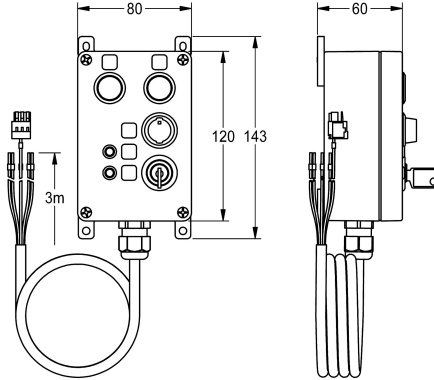

## KWC

Boîtier de commande pour contrôleur de fonctionnement ECC2

Modell-Linie: AQUA3000OPEN | ZA30P0034

Douches | Accessoires

### KWC-No.

**2030068513**

Boîtier de commande pour contrôleur de fonctionnement ECC2

Boîtier de commande pour entrées et sorties numériques pour le contrôleur de fonctionnement ECC2. Actionnement et affichage à partir de touches, interrupteurs et LED. Boîtier en plastique pour

montage à fleur, avec câble de raccordement et clé, 24 V DC.

Dimensions du boîtier 80 x 120 x 55 mm (L x H x P)

### Données techniques

Unité de remplissage

1

Unité de mesure

Pièce

teamNumber

0