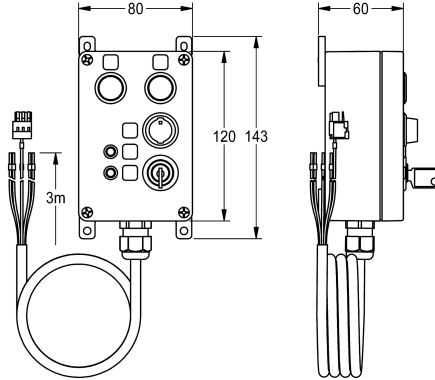

KWC

Pannello di controllo per controller di funzionamento ECC2

Modell-Linie: AQUA3000OPEN | ZA30P0034

Rubinerie per doccia | Accessori per doccia

KWC-No.

2030068513

Pannello di controllo per controller di funzionamento ECC2

Scatola di controllo per ingressi e uscite digitali del controller di funzionamento ECC2. Azionamento e visualizzazione mediante pulsanti, interruttori e LED. Scatola incasso per installazione in

parete con cavo di collegamento e chiavi, 24 V DC.

Dimensioni scatola incasso 80 x 120 x 55 mm (L x A x P)

Dati tecnici

Capacità	1
Quantità UOM	Pezzi
teamNumber	0

1
Pezzi
0