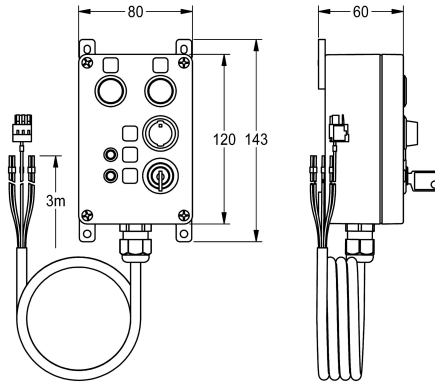

## KWC

Pannello di controllo per controller di funzionamento ECC2

Modell-Linie: AQUA3000OPEN | ZA30P0034

Rubinerie per doccia | Accessori per doccia

### KWC-No.

**2030068513**

Pannello di controllo per controller di funzionamento ECC2

Scatola di controllo per ingressi e uscite digitali del controller di funzionamento ECC2. Azionamento e visualizzazione mediante pulsanti, interruttori e LED. Scatola incasso per installazione in

parete con cavo di collegamento e chiavi, 24 V DC.

Dimensioni scatola incasso 80 x 120 x 55 mm (L x A x P)

### Dati tecnici

Capacità

1

Quantità UOM

Pezzi