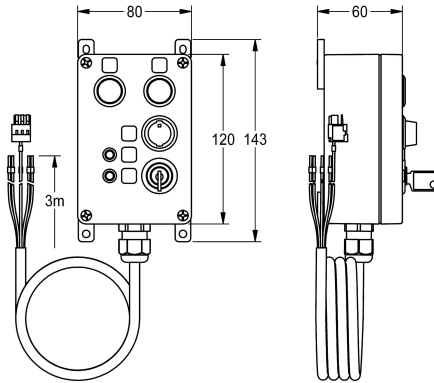

KWC

Bedieningspaneel voor ECC2 functiecontroller

Modell-Linie: AQUA3000OPEN | ZA30P0034

Douches | Accessoires voor douches

KWC-No.

2030068513

Bedieningspaneel voor ECC2 functiecontroller

Bedieningspaneel voor digitale in- en uitgang van de ECC2 functiecontroller. Activering en weergave door middel van knoppen, schakelaars en leds. Behuizing voor wandmontage van kunststof,

met aansluitkabel en sleutels, 24 V DC.

Behuizingafmetingen 80 x 120 x 55 mm (B x H x D)

Technical Data

Vulhoeveelheid

1

Hoeveelheid meeteenheid

Stuk