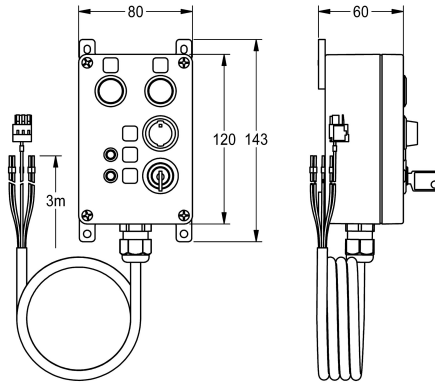

KWC

Bedieningspaneel voor ECC2 functiecontroller

Modell-Linie: AQUA3000OPEN | ZA30P0034

Douches | Accessoires voor douches

KWC-No.

2030068513

Bedieningspaneel voor ECC2 functiecontroller

Bedieningspaneel voor digitale in- en uitgang van de ECC2 functiecontroller. Activering en weergave door middel van knoppen, schakelaars en leds. Behuizing voor wandmontage van kunststof,

met aansluitkabel en sleutels, 24 V DC.

Behuizingafmetingen 80 x 120 x 55 mm (B x H x D)

Technical Data

Vulhoeveelheid

1

Hoeveelheid meeteenheid

Stuk