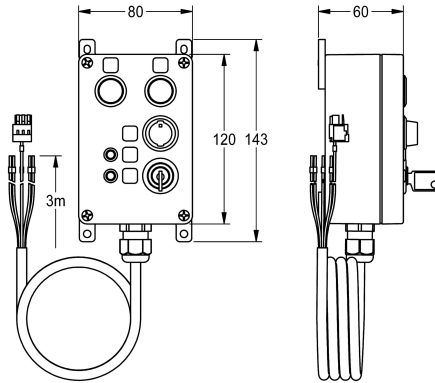

KWC

Operation box for ECC2 function controller

Modell-Linie: AQUA3000OPEN | ZA3OP0034

Duschar | Kompletterande delar duschar

KWC-No.

2030068513

Operation box for ECC2 function controller

Manöverdon för digitala in- och utgångar på ECC2-funktionsstyrenheten. Aktivering och indikering med knapp, brytare och lampor. Hus av plast för utanpåliggande montering med

anslutningskabel och nycklar, 24 V DC.

Husmått 80 x 120 x 55 mm (B x H x D)

Technical Data

Fyllnads kvantitet

1

Kvantitet oundgänglig

Bitar