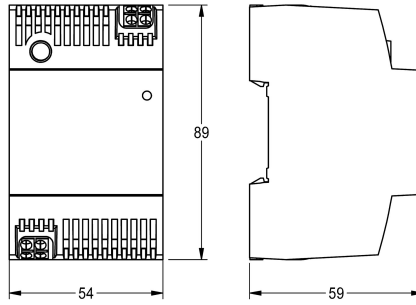

KWC

Power supply unit

Modell-Linie: AQUA3000OPEN | ASEX1031

System řízení spotřeby vody | Příslušenství Řízená spotřeba vody

KWC-No.

2030068573

Síťový zdroj pro montáž rozváděčích zařízení (TS35) pro elektrické napájení armatur AQUA 3000 open s délkou kabelu maximálně

100 m, 100 V AC-240 V AC/24 V DC, 60 W.

Technické údaje

Množství

1

Množství uom

ks