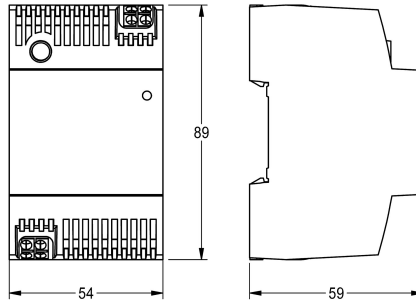

KWC Netzteil

Modell-Linie: AQUA3000OPEN | ASEX1031
Wassermanagement | Zubehör Wassermanagement

KWC-Nr.

2030068573

Netzteil für Schaltanlagenmontage (TS35) zur
Spannungsversorgung von AQUA 3000 open Armaturen auf einer

Kabellänge von maximal 100 m, 100 V AC-240 V AC/24 V DC, 60
W.

Technische Daten

Füllmenge

1

Mengeneinheit

Stück