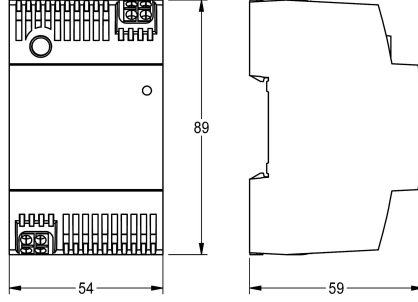

## KWC Verkkolaite

Modell-Linie: AQUA3000OPEN | ASEX1031  
AQUA 3000 OPEN vedenhallintajärjestelmä | Täydennysosat

### KWC-No.

**2030068573**  
ASEX1031 Verkkolaite

AQUA 3000 open -verkkolaite (TS 35) jännitteensyöttöön vesikalusteisiin. Johdon pituus 100 m, 100 V AC-240 V AC/24 V

DC, 60 W.

### Tekniset tiedot

Täyttömäärä

1

Määrä mittayksikkö

Kappaleita

IviCode

0