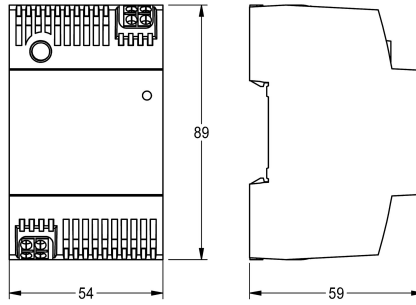

KWC

Bloc d'alimentation

Modell-Linie: AQUA3000OPEN | ASEX1031
Gestion de l'eau | Accessoires gestion de l'eau

KWC-No.

2030068573

Bloc d'alimentation pour le montage d'unités de commutation (TS35) pour l'alimentation en tension des robinets AQUA 3000

open avec une longueur maximale de câble de 100 m, 100 V AC-240 V AC/24 V DC, 60 W.

Données techniques

Unité de remplissage

1

Unité de mesure

Pièce