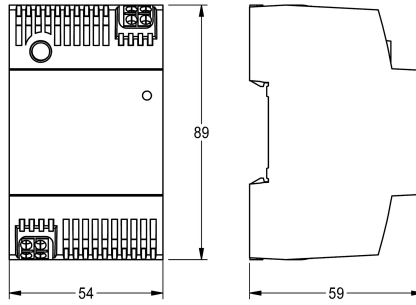

KWC

Alimentatore

Modell-Linie: AQUA3000OPEN | ASEX1031

Aqua3000 open - sistema di gestione dell'acqua | Accessori per sistema di gestione dell'acqua

KWC-No.

2030068573

Alimentatore per impianto di distribuzione (TS35) per l'alimentazione di rubinetterie AQUA 3000 open con una lunghezza

dei cavi di massimo 100 m, 100 V AC-240 V AC/24 V DC, 60 W.

Dati tecnici

Capacità

1

Quantità UOM

Pezzi