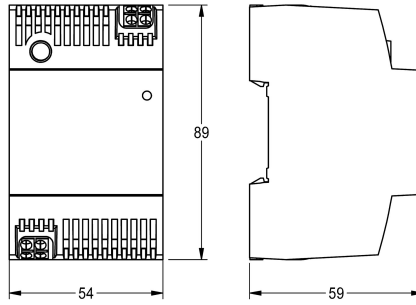

#### KWC-No.

2030068573

Netvoeding voor montage van schakelinrichting (TS35) voor voeding met AQUA 3000 open kranen, met een kabellengte van

maximaal 100 m, 100 V AC-240 V AC/24 V DC, 60 W.

#### Technical Data

Vulhoeveelheid

1

Hoeveelheid meeteenheid

Stuk