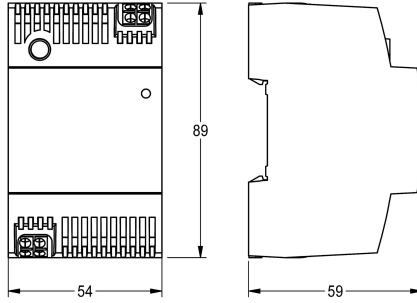

KWC Zasilacz

Modell-Linie: AQUA3000OPEN | ASEX1031

Zarządzanie wodą | Wyposażenie dodatkowe do zarządzania wodą

KWC-No.

2030068573

Zasilacz do montażu na szynie montażowej (TS35) do zasilania armatur AQUA 3000 open przy maksymalnej długości kabla 100

m, 100 V AC-240 V AC/24 V DC, 60 W.

Dane techniczne

Pojemność

1

Ilość uom

Sztuki