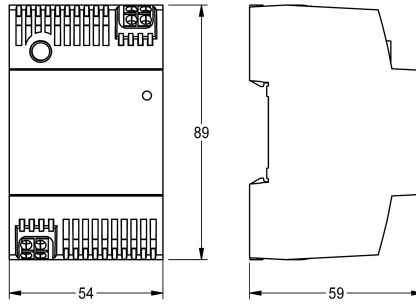

KWC

Power supply unit

Modell-Linie: AQUA3000OPEN | ASEX1031

Vattenhantering | Kompletterande delar vattenhantering

KWC-No.

2030068573

Nättaggregat för högspänningsbrytarsystem (TS35) för strömförsörjning från AQUA 3000 open armaturer med en

kabellängd på maximalt 100, 100 V AC-240 V AC/24 V DC, 60 W.

Technical Data

Fyllnads kvantitet

1

Kvantitet outhärlig

Bitar