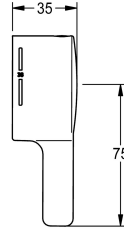

KWC F5L-Therm Leva

Modell-Linie: F5 | ASLT2001
Ricambi | Ricambi per rubinetteria doccia

KWC-No.

2030068665

Lever cap for thermostatic single-lever, lever length 75 mm

Dati tecnici

Capacità
Quantità UOM
teamNumber