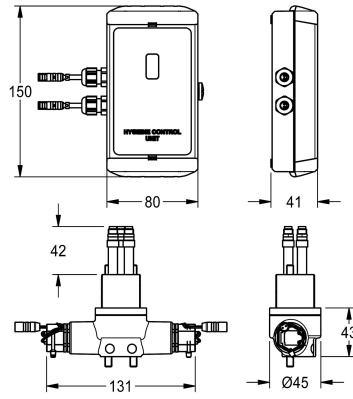

KWC F5L

Hygienická jednotka pro F5L pákovou stojánkovou baterii

Modell-Linie: F5 | ACLX1001

Umyvadlové armatury | Příslušenství Armatury

KWC-No.

2030068985

Hygienická jednotka pro F5L pákovou stojánkovou baterii s rozpětím 100 mm

2030068986

Hygienická jednotka pro F5L pákovou stojánkovou baterii s rozpětím 125 mm

Hygienická jednotka pro pákové směšovací baterie F5L, rozpětí 100 mm, k provádění automatického hygienického proplachování a termické dezinfekce řízené programem. Funkční blok s dvěma kartušemi s elektromagnetickým ventilem a elektronickou řídicí jednotkou v umělohmotném pouzdru k montáži na omítku, pro