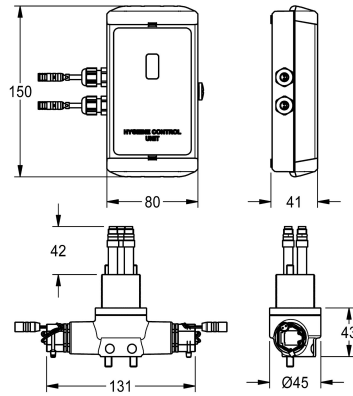

KWC F5L

Hygieneeinheit für F5L Einhebel-Standbatterien

Modell-Linie: F5 | ACLX1001

Wascharmaturen | Zubehör Armaturen

KWC-Nr.

2030068985

Hygieneeinheit zur Aufputzmontage für F5L Einhebelmischer mit Ausladung 100 mm

2030068986

Hygieneeinheit zur Aufputzmontage für F5L Einhebelmischer mit Ausladung 125 mm

Hygieneeinheit für F5L Einhebelmischer, Ausladung 100 mm, zur Durchführung einer automatischen Hygienespülung und programmgesteuerten thermischen Desinfektion. Funktionsblock mit 2 Magnetventilkartuschen und elektronischer Steuereinheit im Gehäuse aus Kunststoff zur Aufputzmontage, für Batterie- oder Netzbetrieb, 6 V DC.

Technische Daten

Füllmenge	1
Mengeneinheit	Stück
IgPosNumber	63FY20A

Füllmenge	1
Mengeneinheit	Stück
IgPosNumber	63FY20A

Notwendiges Zubehör

Batteriefach

360002063
ACEX9023

Steckernetzteil

360002062
ACEX9022