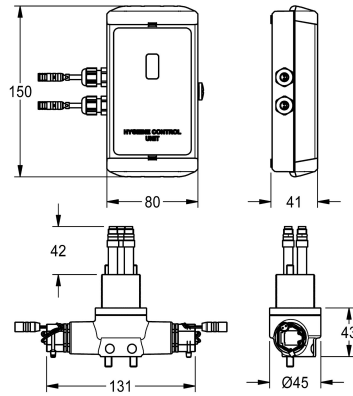

KWC F5L

Hygieneeinheit für F5L Einhebel-Standbatterien

Modell-Linie: F5 | ACLX1001

Wascharmaturen | Zubehör Armaturen

KWC-Nr.

2030068985

Hygieneeinheit zur Aufputzmontage für F5L Einhebelmischer mit Ausladung 100 mm

2030068986

Hygieneeinheit zur Aufputzmontage für F5L Einhebelmischer mit Ausladung 125 mm

Hygieneeinheit für F5L Einhebelmischer, Ausladung 100 mm, zur Durchführung einer automatischen Hygienespülung und programmgesteuerten thermischen Desinfektion. Funktionsblock mit 2 Magnetventilkartuschen und elektronischer Steuereinheit im Gehäuse aus Kunststoff zur Aufputzmontage, für Batterie- oder Netzbetrieb, 6 V DC.

Technische Daten

Füllmenge	1
Mengeneinheit	Stück
teamNumber	101966

Füllmenge	1
Mengeneinheit	Stück
teamNumber	101966

Notwendiges Zubehör

Batteriefach

3600002063

ACEX9023

Steckernetzteil