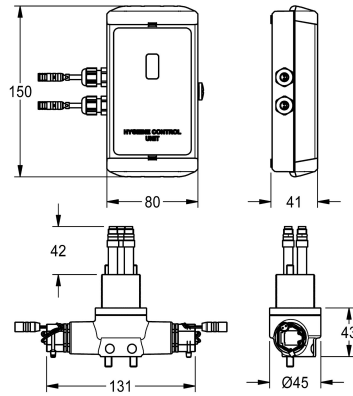

KWC F5L

Hygieneeinheit für F5L Einhebel-Standbatterien

Modell-Linie: F5 | ACLX1001

Wascharmaturen | Zubehör Armaturen

KWC-Nr.

2030068985

Hygieneeinheit zur Aufputzmontage für F5L Einhebelmischer mit Ausladung 100 mm

2030068986

Hygieneeinheit zur Aufputzmontage für F5L Einhebelmischer mit Ausladung 125 mm

Hygieneeinheit für F5L Einhebelmischer, Ausladung 100 mm, zur Durchführung einer automatischen Hygienespülung und programmgesteuerten thermischen Desinfektion. Funktionsblock mit 2 Magnetventilkartuschen und elektronischer Steuereinheit im Gehäuse aus Kunststoff zur Aufputzmontage, für Batterie- oder Netzbetrieb, 6 V DC.