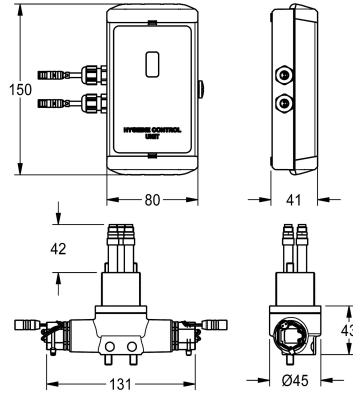

KWC F5L

Hygieniayksikkö F5L yksiotehanalle

Modell-Linie: F5 | ACLX1001

Hanat | Täydennysosat

KWC-No.

2030068985

Hygieniayksikkö F5L yksiotehanalle, ulottuma 100 mm

2030068986

Hygieniayksikkö F5L yksiotehanalle, ulottuma 125 mm

Hygieniayksikkö F5L yksiotehanalle, ulottuma 100 mm. Automaattiselle hygieniahuhtelulle ja ohjelmoidulle lämpödesinfioinnille. Toimintayksikkö seinäsennukseen akkua tai verkkovirtaa varten, 6 V DC.