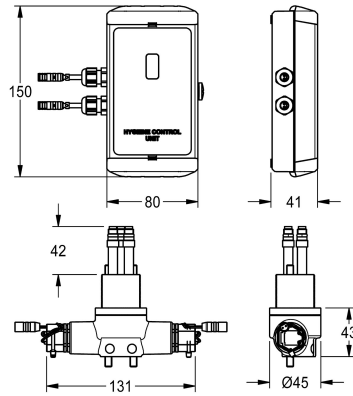

## KWC F5L

Hygienenhet för F5L engreppsblandare

Modell-Linie: F5 | ACLX1001

Kranar | Kompletterande delar kranar

#### 2030068985

Hygiene unit for surface-mounting for F5L single-lever mixers with projection 100 mm

#### 2030068986

Hygiene unit for surface-mounting for F5L single-lever mixers with projection 125 mm

Hygienenhet för F5L engreppsblandare, öppning 100 mm, med anslutningsslangar, för automatisk hygienspolning och programstyrd ter misk desinfektion. Funktionsblock med 2 magnetventilpatroner och elektronisk styrenhet i plasthus för