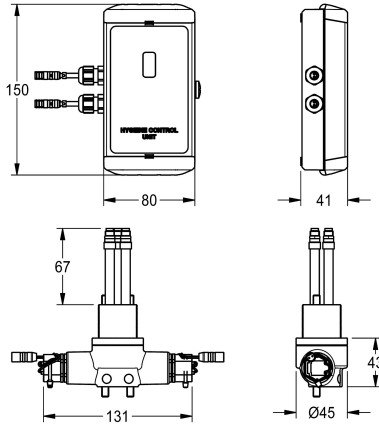

KWC Hygienenhet för F5L engreppsblandare Hygienická jednotka pro pákovou stojánkovou baterii

Modell-Linie: F5 | ACLX1003

Umyvadlové armatury | Příslušenství Armatury

KWC-No.

2030068985

Hygienická jednotka pro F5L pákovou stojánkovou baterii s rozpětím 100 mm

2030068986

Hygienická jednotka pro F5L pákovou stojánkovou baterii s rozpětím 125 mm

Hygienická jednotka pro pákové směšovací baterie F5L, rozpětí 125 mm, k provádění automatického hygienického proplachování a termické dezinfekce řízené programem. Funkční blok s dvěma kartušemi s elektromagnetickým ventilem a elektronickou řídicí jednotkou v plastovém pouzdru k montáži na omítku, pro bateriový nebo síťový provoz, 6 V DC.