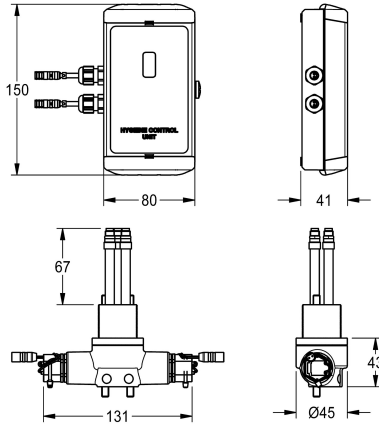

## KWC F5L

Hygieneeinheit für F5L Einhebel-Standbatterien

Modell-Linie: F5 | ACLX1003

Wascharmaturen | Zubehör Armaturen

#### 2030068985

Hygieneeinheit zur Aufputzmontage für F5L Einhebelmischer mit Ausladung 100 mm

#### 2030068986

Hygieneeinheit zur Aufputzmontage für F5L Einhebelmischer mit Ausladung 125 mm

Hygieneeinheit für F5L Einhebelmischer, Ausladung 125 mm, zur Durchführung einer automatischen Hygienespülung und programmgesteuerten thermischen Desinfektion. Funktionsblock mit 2 Magnetventilkartuschen und elektronischer Steuereinheit im Gehäuse aus Kunststoff zur Aufputzmontage, für Batterie- oder Netzbetrieb, 6 V DC.