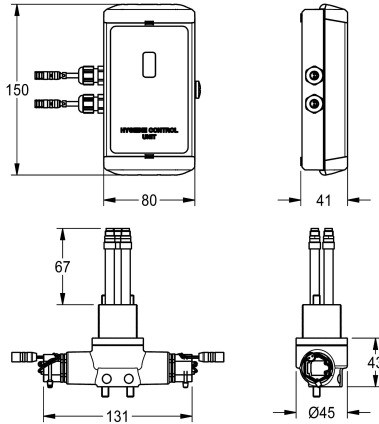

KWC F5L

Hygieneinheit für F5L Einhebel-Standbatterien

Modell-Linie: F5 | ACLX1003

Wascharmaturen | Zubehör Armaturen

KWC-Nr.

2030068985

Hygieneinheit zur Aufputzmontage für F5L Einhebelmischer mit Ausladung 100 mm

2030068986

Hygieneinheit zur Aufputzmontage für F5L Einhebelmischer mit Ausladung 125 mm

Hygieneinheit für F5L Einhebelmischer, Ausladung 125 mm, zur Durchführung einer automatischen Hygienespülung und programmgesteuerten thermischen Desinfektion. Funktionsblock mit 2 Magnetventilkartuschen und elektronischer Steuereinheit im Gehäuse aus Kunststoff zur Aufputzmontage, für Batterie- oder Netzbetrieb, 6 V DC.