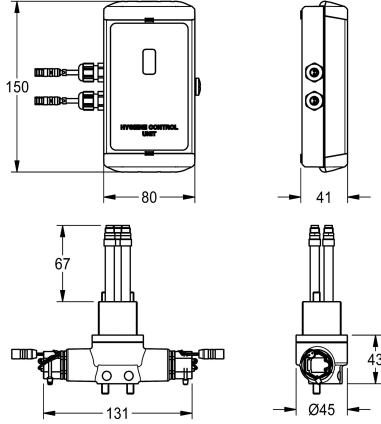

## KWC F5L

Hygieniayksikkö F5L yksiotehanalle

Modell-Linie: F5 | ACLX1003

Hanat | Täydennysosat

### KWC-No.

**2030068985**

Hygieniayksikkö F5L yksiotehanalle, ulottuma 100 mm

**2030068986**

Hygieniayksikkö F5L yksiotehanalle, ulottuma 125 mm

Hygieniayksikkö F5L yksiotehanalle, ulottuma 125 mm, liitosletkulla, automaattisen hygieniahuuhtelun ja ohjelmoidun lämpödesinfioinnin suorittamiseen. Toimintayksikkö kahdella magneettiventtiilillä ja elektronisella ohjausyksiköllä seinän sisäiseen asennukseen