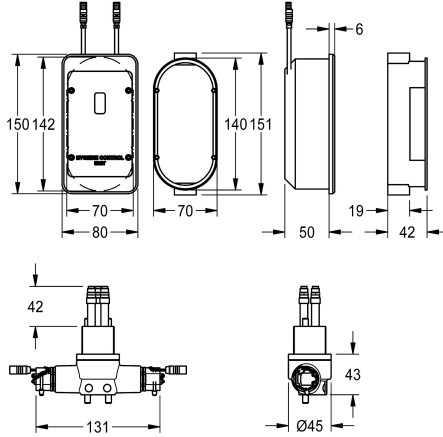

## KWC F5L

Hygienická jednotka k podomítkové montáži pro F5L pákovou stojánkovou baterii

Modell-Linie: F5 | ACLX1005

Umyvadlové armatury | Příslušenství Armatury

### KWC-No.

**2030068987**

Hygiene unit for in-wall installation for F5L single lever mixers with projection 100 mm

**2030068988**

Hygienická jednotka pro F5L pákovou stojánkovou baterii s rozpětím 125 mm

Hygienická jednotka pro pákové směšovací baterie F5L, rozpětí 100 mm, k provádění automatického hygienického proplachování a termické dezinfekce řízené programem. Funkční blok s dvěma kartušemi s elektromagnetickým ventilem a elektronikou řídicí jednotkou k montáži pod omítku v umělohmotném pouzdru s krytem