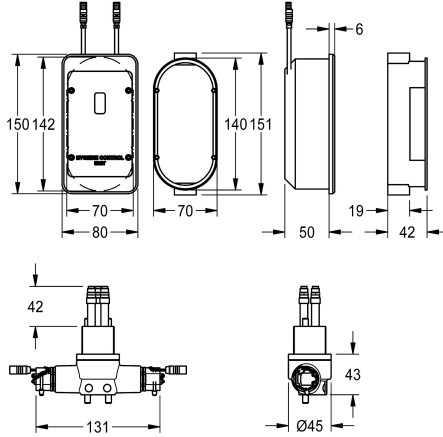

KWC F5L

Hygieneeinheit zur Wandeinbaumontage für F5L Einhebel-Standbatterien

Modell-Linie: F5 | ACLX1005

Wascharmaturen | Zubehör Armaturen

KWC-Nr.

2030068987

Hygieneeinheit zur Wandeinbaumontage für F5L Einhebel-Standbatterien mit Ausladung 100 mm

2030068988

Hygieneeinheit zur Wandeinbaumontage für F5L Einhebel-Standbatterien mit Ausladung 125 mm

Hygieneeinheit für F5L Einhebelmischer, Ausladung 100 mm, zur Durchführung einer automatischen Hygienespülung und programmgesteuerten thermischen Desinfektion. Funktionsblock mit 2 Magnetventilkartuschen, elektronischer Steuereinheit zur Wandeinbaumontage mit Wandeinbaudose und Abdeckung aus Kunststoff 150 x 80 mm, für Batterie- oder Netzbetrieb, 6 V DC.

Technische Daten

Füllmenge	1
Mengeneinheit	Stück
IgPosNumber	63FY20C

1
Stück
63FY20C

Notwendiges Zubehör

Batteriefach

3600002063
ACEX9023

Wandeinbau-Netzteil

2030039825
ACEX9003

KWC F5L

Hygieneeinheit zur Wandeinbaumontage für F5L Einhebel-Standbatterien

Modell-Linie: F5 | ACLX1005

Wascharmaturen | Zubehör Armaturen

Optionales Zubehör

Bidirektionale Fernbedienung für F3 und F5 Armaturen