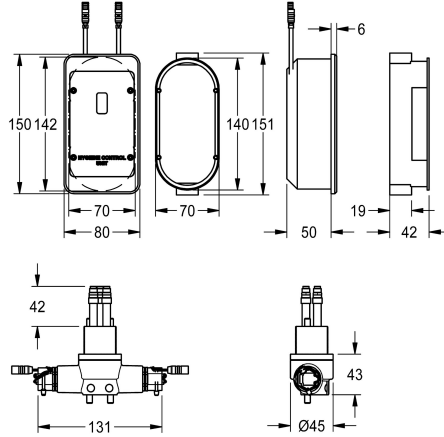

KWC F5L

Hygieneeinheit zur Wandeinbaumontage für F5L Einhebel-Standbatterien

Modell-Linie: F5 | ACLX1005

Wascharmaturen | Zubehör Armaturen

KWC-Nr.

2030068987

Hygieneeinheit zur Wandeinbaumontage für F5L Einhebel-Standbatterien mit Ausladung 100 mm

2030068988

Hygieneeinheit zur Wandeinbaumontage für F5L Einhebel-Standbatterien mit Ausladung 125 mm

Hygieneeinheit für F5L Einhebelmischer, Ausladung 100 mm, zur Durchführung einer automatischen Hygienespülung und programmgesteuerten thermischen Desinfektion. Funktionsblock mit 2 Magnetventilkartuschen, elektronischer Steuereinheit zur Wandeinbaumontage mit Wandeinbaudose und Abdeckung aus Kunststoff 150 x 80 mm, für Batterie- oder Netzbetrieb, 6 V DC.

Technische Daten

Füllmenge	1
Mengeneinheit	Stück
teamNumber	0

1
Stück
0

Notwendiges Zubehör

Batteriefach

3600002063
ACEX9023

Wandeinbau-Netzteil

2030039825
ACEX9003

KWC F5L

Hygieneeinheit zur Wandeinbaumontage für F5L Einhebel-Standbatterien

Modell-Linie: F5 | ACLX1005

Wascharmaturen | Zubehör Armaturen

Optionales Zubehör

Bidirektionale Fernbedienung für F3 und F5 Armaturen