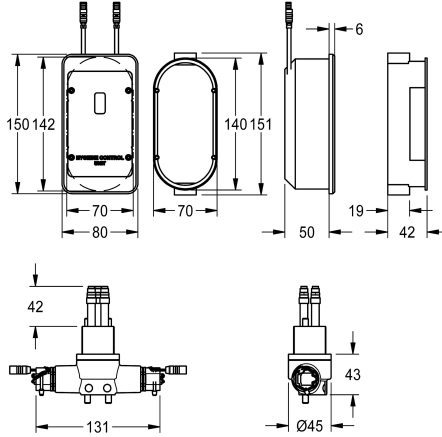

## KWC F5L

Hygieneeinheit zur Wandeinbaumontage für F5L Einhebel-Standbatterien

Modell-Linie: F5 | ACLX1005

Wascharmaturen | Zubehör Armaturen

#### 2030068987

Hygieneeinheit zur Wandeinbaumontage für F5L Einhebel-Standbatterien mit Ausladung 100 mm

#### 2030068988

Hygieneeinheit zur Wandeinbaumontage für F5L Einhebel-Standbatterien mit Ausladung 125 mm

Hygieneeinheit für F5L Einhebelmischer, Ausladung 100 mm, zur Durchführung einer automatischen Hygienespülung und programmgesteuerten thermischen Desinfektion. Funktionsblock mit 2 Magnetventilkartuschen, elektronischer Steuereinheit zur Wandeinbaumontage mit Wandeinbaudose und Abdeckung aus Kunststoff 150 x 80 mm, für Batterie- oder Netzbetrieb, 6 V DC.