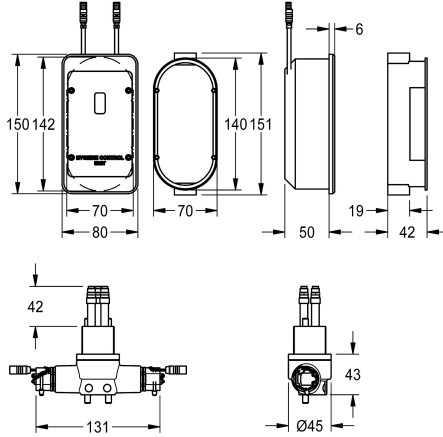

KWC F5L

Unité d'hygiène pour mitigeur monocommande F5L

Modell-Linie: F5 | ACLX1005

Robinetteries | Accessoires robinetteries

KWC-No.

2030068987

Unité d'hygiène pour montage encastré pour mitigeur monocommande F5L avec projection de 100 mm

2030068988

Unité d'hygiène pour montage encastré pour mitigeur monocommande F5L avec projection de 125 mm

Unité hygiénique pour mitigeur monocommande F5L, projection de 100 mm, pour exécution d'un rinçage hygiénique automatique et désinfection thermique programmable. Bloc fonctionnel avec 2 cartouches d'électrovanne, unité de régulation électronique pour le montage mural intégré avec boîte de raccordement murale et

recouvrement en plastique 150 x 80 mm, fonctionnement sur pile ou sur secteur, 6 V C.C. Rinçage hygiénique activé, fréquence fixe toutes les 24 heures et enregistrement de données statistiques. Avec possibilité de paramétrage et de communication par télécommande bidirectionnelle en option.

Données techniques

Unité de remplissage

1

Unité de mesure

Pièce

Accessoires nécessaires

Compartment à pile

3600002063